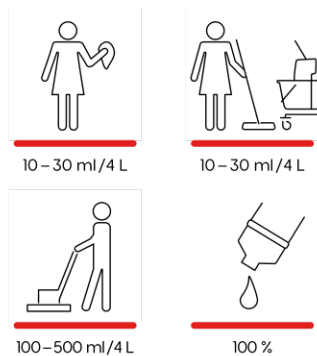

Anwendung und Dosierung

Einsatzbereich

- Zur täglichen Reinigung im gesamten Nassbereich.
- Ideal für die Intervall- bzw. Intensivreinigung von Duschkabinen und Schwimmbädern.
- Geeignet für alle säurebeständigen Oberflächen wie Fliesen, Edelstahl, Chromarmaturen, Badewannen, WCs und Urinale.
- Für die Intensiv- bzw. Grundreinigung von säurefesten Bodenbelagsarten wie keramische Fliesen, Sicherheitsfliesen, Feinsteinzeugfliesen.

Wichtige Hinweise

Verpackung:

- Karton mit 12 Flaschen à 1 L
- Kanister à 5 L

- Stets kaltes Wasser verwenden.
- Nicht auf beschädigten Oberflächen anwenden.
- Nicht geeignet für Natursteine wie Marmor oder Muschelkalk und säureempfindliche Emaille.
- Bei hochkonzentrierter Anwendung Oberflächen vornässen und mit klarem Wasser nachspülen.
- Nicht mit anderen Reinigern mischen.