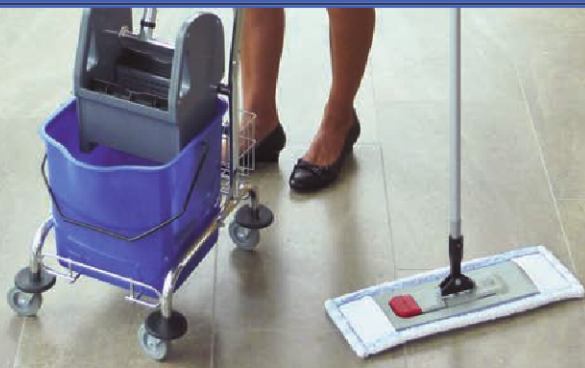

**Professionelle Reinigungsgeräte**

**Magic Click**  
Stand-alone  
Magnet Klapphalter

**Profi Mopp**

Mit praktischem Schnellverschluss, besonders fest klemmend.

**Magnet-Klapphalter mit Aufrechtfunktion**

- Automatische Arretierung in Senkrechtstellung
- Besonders kraftvoller Magnet-Klappverschluss dadurch einfaches Einführen in den Mopp
- Einfache Handhabung
- Rundum schwenkbar
- Stabile Ausführung
- Zum Patent angemeldet

**Klapphalter mit Magnetverschluss**

Stabil und einfach in der Handhabung, 40 cm und 50 cm breit, ohne Aufrechtfunktion.

**Profi Mopp**

aus **Baumwolle oder Mikrofaser**  
Langlebige Qualität in 40 cm und 50 cm.  
Extra stark für optimale Reinigungsleistung.