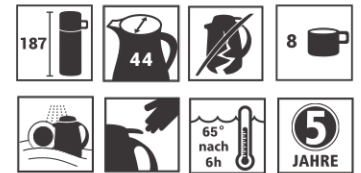

# Produktdatenblatt · Data-Sheet

BRILLIANT 1,0 L  
2614

Restwärme in °C nach 6 h · Heat retention in °C after 6 h

Edelstahl · stainless steel

Inhalt · Size	1,0 l
Höhe inkl. Deckel · Height incl. lid	187 mm
Höhe ohne Deckel · Height w/o lid	184 mm
Durchmesser Einfüllöffnung · Diameter opening	44 mm
Durchmesser Boden · Diameter bottom	127 mm
Kannengewicht (netto) · Weight jug (net)	738 g
Kannengewicht mit Einzelkarton · Weight jug with single box	836 g
Maße Einzelkarton L x B x H · Dimensions single box l x w x h	144 x 130 x 197 mm
Material · Material	Edelstahl · stainless steel
Garantie auf Warmhaltung · Guarantee for heat retention	5 Jahre · 5 years
Spülmaschinenfest · Dishwasher-proof	ja · yes
Bruchsicher · Shock resistant	ja · yes
Bedruckung 1-farbig · Imprint 1-colour	nein · no
Bedruckung 4-farbig · Imprint 4-colour	nein · no
Gravur · Engraving	ja · yes
Tassenanzahl · Cups	8
Restwärme °C nach 6 h · Heat retention °C after 6 h	65
Einhandbedienung · Single hand using	ja · yes
Isoliereinsatz · Insulating insert	Edelstahl · stainless steel
Sonstiges · Other	