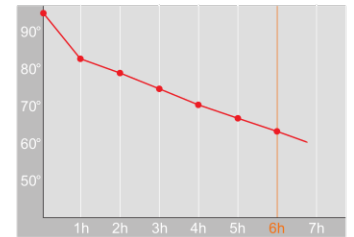

# Produktdatenblatt · Data-Sheet

BRILLIANT 1,0 L  
2614

Restwärme in °C nach 6 h · Heat retention in °C after 6 h

Edelstahl · stainless steel

Inhalt · Size	1,0 l
Höhe inkl. Deckel · Height incl. lid	187 mm
Höhe ohne Deckel · Height w/o lid	184 mm
Durchmesser Einfüllöffnung · Diameter opening	44 mm
Durchmesser Boden · Diameter bottom	127 mm
Kannengewicht (netto) · Weight jug (net)	738 g
Kannengewicht mit Einzelkarton · Weight jug with single box	836 g
Maße Einzelkarton L x B x H · Dimensions single box l x w x h	144 x 130 x 197 mm
Material · Material	Edelstahl · stainless steel
Garantie auf Warmhaltung · Guarantee for heat retention	5 Jahre · 5 years
Spülmaschinenfest · Dishwasher-proof	ja · yes
Bruchsicher · Shock resistant	ja · yes
Bedruckung 1-farbig · Imprint 1-colour	nein · no
Bedruckung 4-farbig · Imprint 4-colour	nein · no
Gravur · Engraving	ja · yes
Tassenanzahl · Cups	8
Restwärme °C nach 6 h · Heat retention °C after 6 h	65
Einhandbedienung · Single hand using	ja · yes
Isoliereinsatz · Insulating insert	Edelstahl · stainless steel
Sonstiges · Other	