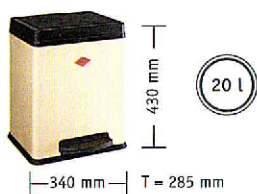

ÖKO-SAMMLER 380 DOUBLE BIN 380

Doppelabfallsammler mit zwei 10-Liter-Einsätzen oder alternativ einem 20-Liter Einsatz.
Deckel, Ring und Tritt aus Kunststoff.

Einsatz aus Kunststoff.
Rumpf aus pulverbeschichtetem Stahlblech oder Edelstahl poliert.

Double - bin with two liners for waste separation
body powdercoated sheet steel or stainless steel
lid, ring and pedal made of plastic
2 x 10 liters plastic liners
or 1 x 20 liters plastic liner

2 x 10 l
Art. 380 411
-01 Weiß
-02 Rot
-11 Silber
-23 Mandel
-25 Orange

Art. 380 414
-42 Edelstahl

Stückzahl pro Palette
quantity per pallet
24

1 x 20 l

2 x 10 l

1 x 20 l
Art. 380 511
-01 Weiß
-02 Rot
-11 Silber
-23 Mandel
-25 Orange

Art. 380 514
-42 Edelstahl

Stückzahl pro Palette
quantity per pallet
24