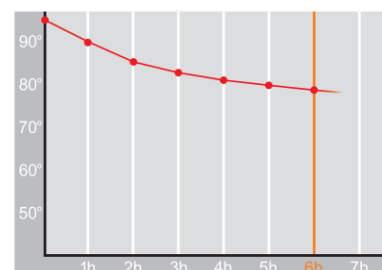

Wash • 1,0 l

Restwärme in °C nach 6 h
Heat retention in °C after 6 h

Farbe
Colour

Artikelnr. • Item No.

2744

Inhalt • Size	1,0 l
Höhe inkl. Deckel • Height incl. lid	238 mm
Höhe ohne Deckel • Height w/o lid	216 mm
Durchmesser Einfüllöffnung • Diameter glass opening	47 mm
Durchmesser Boden • Diameter bottom	136 mm
Kannengewicht (netto) • Weight jug (net)	606 g
Gewicht mit Verpackung • Weight with carton	713 g
Verpackung L x B x H • Packing l x w x h	170 x 142 x 256 mm
Material • Material	PP / Santoprene
Garantie auf Warmhaltung • Guarantee for heat retention	5 Jahre • 5 Years
Spülmaschinenfest • Dishwasher proof	ja • yes
Bruchsicher • Shock resistant	nein • no
Bedruckung einfarbig • Imprint one colour	ja • yes
Bedruckung mehrfarbig • Imprint 4 colours	nein • no
Gravur • Engraving	ja • yes
Tassenanzahl • Cups	8
Restwärme °C nach 6 h • Heat retention °C after 6 h	75
Einhandbedienung • Single hand using	nein • no
Sonstiges • Other	