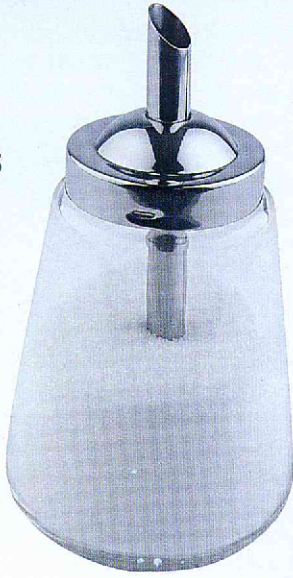

# Zuckerdosierer

sugar dispenser

dosificador azucar

- ca. Ø 8,5 cm,  
Höhe 15 cm
- Behälter aus Glas
- Schraubdeckel  
aus Edelstahl
- zum Portionieren  
von Zucker

Nr. / no. 00766

Ashheuer + Pott GmbH & Co. KG, Talweg 11, D-59846 Sundern